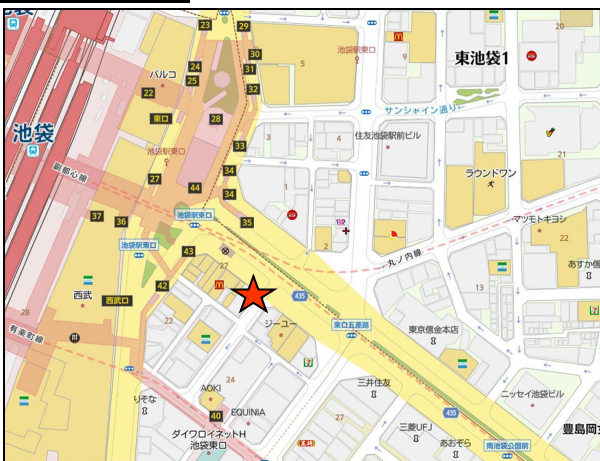

池袋

MEDビジョン

画質

HD

画角・サイズ

16:9

W4.5×H2.5 11.25㎡

設置場所

油木第一ビル壁面

媒体情報

住所 豊島区南池袋1丁目27-10

放映時間 07:00~23:00 16時間
※15時間放映保証

画面仕様 高輝度LEDパネル

サーキュレーション 周辺歩行者 6万人/平日 7万人/休日

納品素材 MP4・MOV

備考

周辺には西武百貨店をはじめ、多くの大型店舗がひしめくエリアで様々な情報を発信しています。

放映回数		7日間	14日間	30日間	90日間	180日間	360日間
スポット CM枠	15秒4回・時間	¥100,000	¥180,000	¥300,000	¥700,000	¥1,200,000	¥2,000,000
	15秒8回・時間	¥200,000	¥360,000	¥600,000	¥1,400,000	¥2,400,000	¥4,000,000
放映時間		5分	10分	30分	60分		
買い切りプラン		¥150,000	¥250,000	¥500,000	¥900,000		